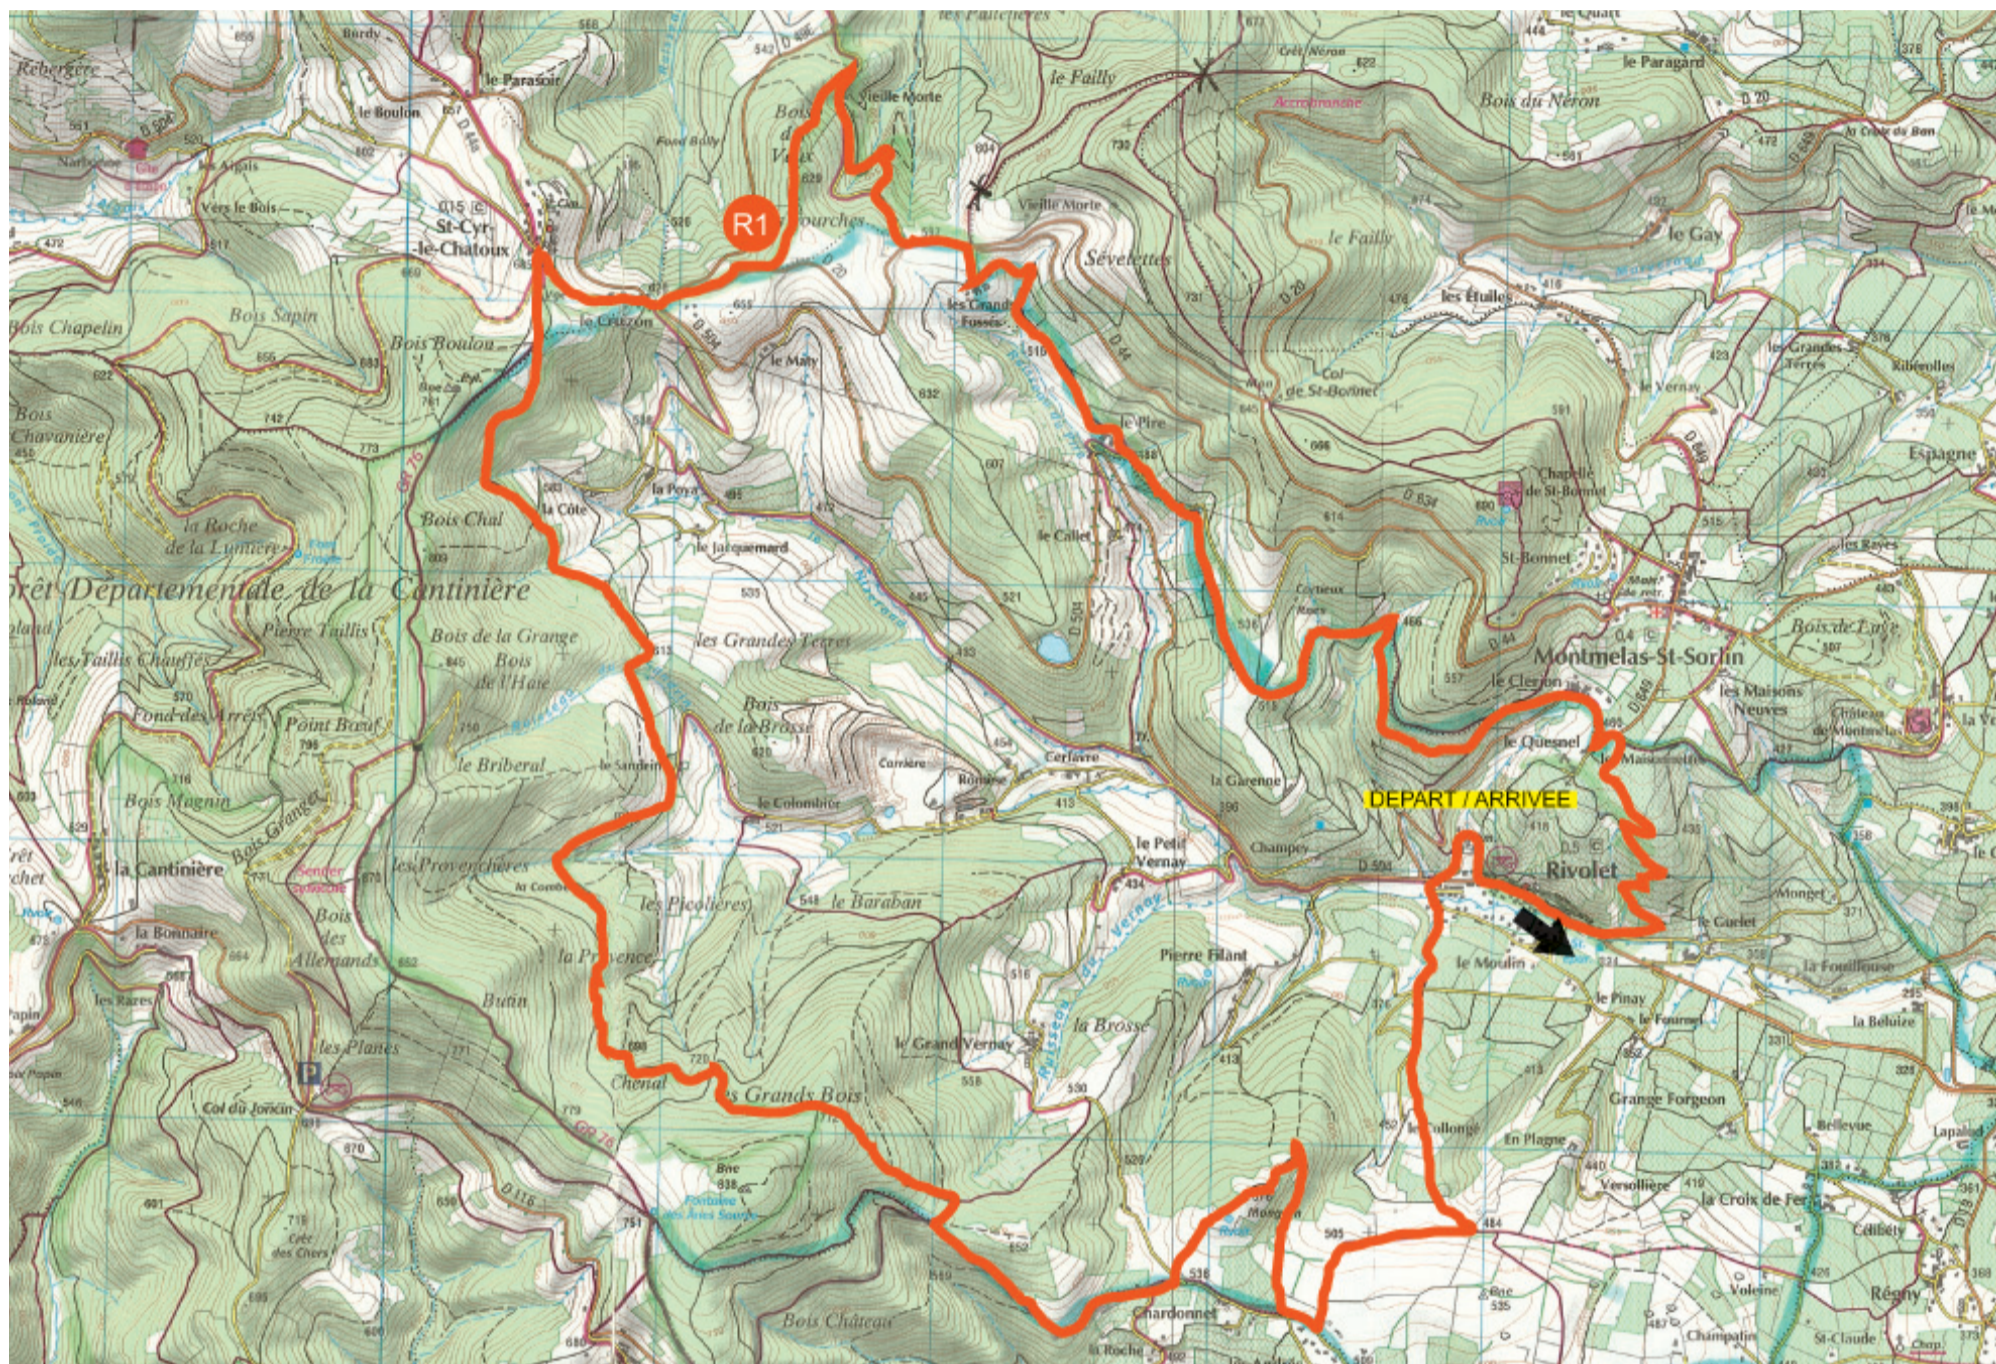

4 & 5 JUIN 2022
20.5 km 770 D+

PENSEZ à ZOOMER sur votre PDF.

Certains passages s'effectuent sur des chemins privés pour lesquels nous disposons d'une autorisation de passage **uniquement le jour de la course. En dehors de cette date, ces chemins privés ne peuvent être empruntés sans autorisation.** Ainsi, suite à l'engagement que nous avons pris auprès des propriétaires nous ne transmettrons pas la trace GPX du parcours.

Nous rappelons qu'à l'issue de la course, la trace GPX que vous aurez enregistrée durant votre course, ne constitue pas un passe-droit.

Merci de votre compréhension et merci à vous qui respectez les propriétés privées.

Profil

Voir un concurrent

Ravitaillement 8,5^{ème} km